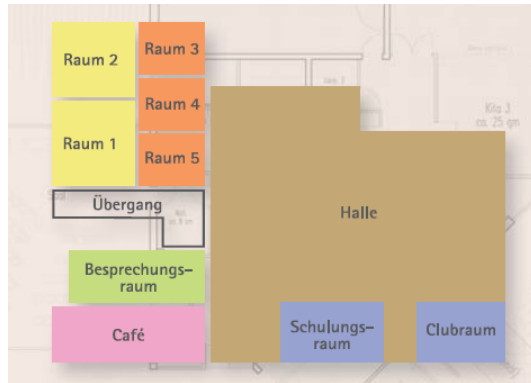

## Raum 1 mit 54 qm

28 Personen, Bestuhlung U-Form