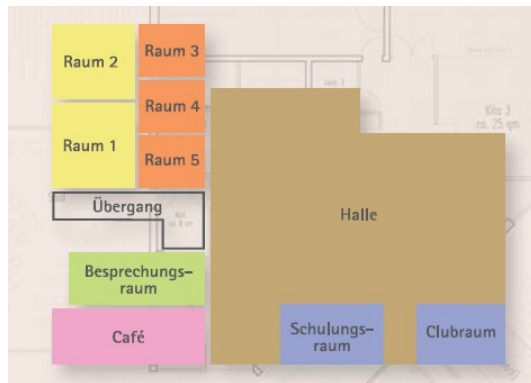

Raum 1 mit 54 qm

28 Personen, Bestuhlung U-Form

Raum 2 mit 48 qm

28 Personen, Bestuhlung U-Form

Kombinierter Raum 1 und 2 mit 102 qm

Seminare, Veranstaltungen

Gruppenräume 3 - 4 - 5 mit je 18 qm

Nutzbar als Beratungsraum

Besprechungsraum mit 45 qm

36 Personen, Bestuhlung U-Form

Clubraum mit ca. 35 qm

12 Personen, 12 Sessel mit Tischen

Schulungsraum mit ca. 45 qm

36 Personen

Kontakt

Paul-Gerhardt-Kirchengemeinde in Berlin-Spandau